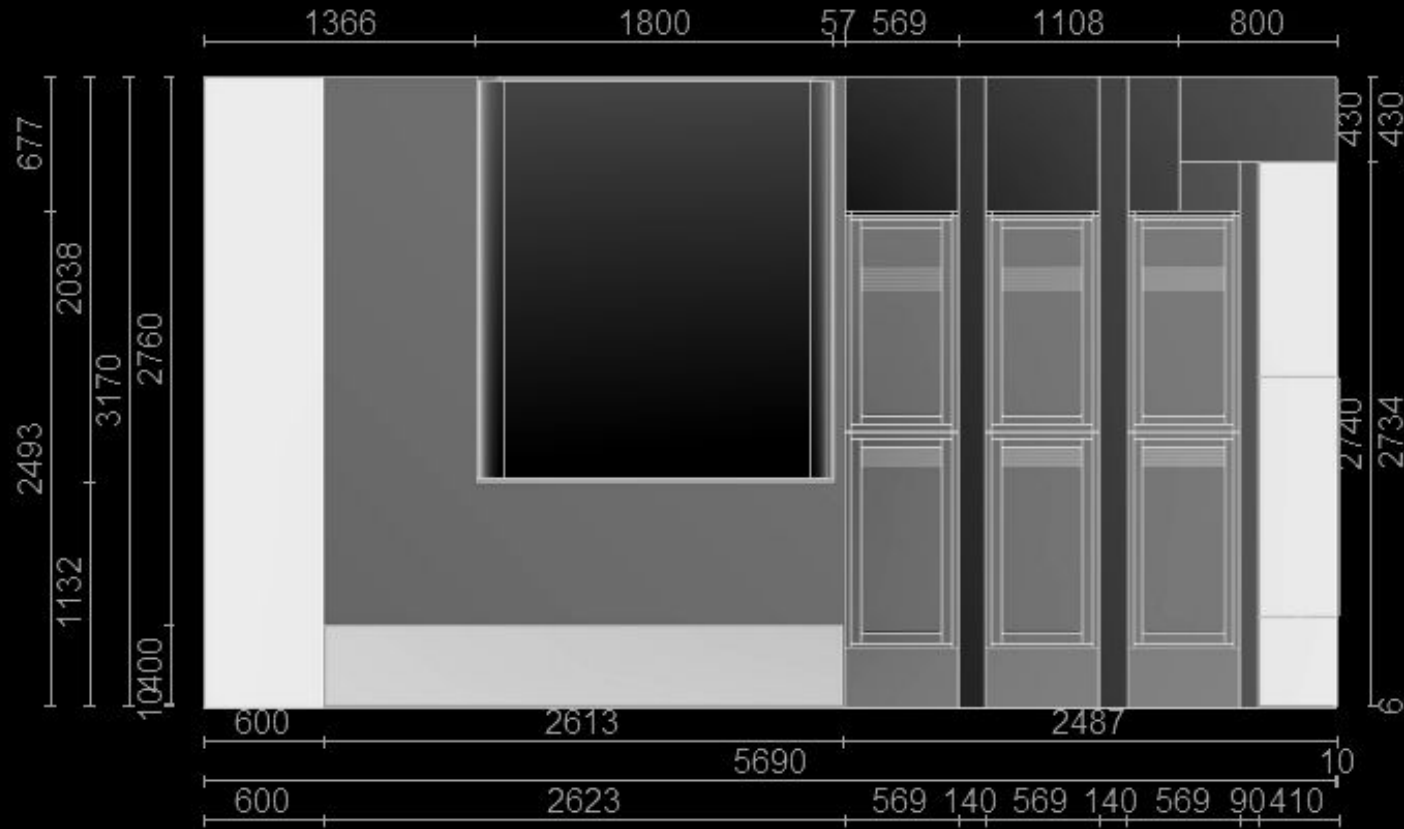

PROJEKT: SYPIALNIA  
powierzchnia: 18 m<sup>2</sup>

PROJEKT: SYPIALNIA  
powierzchnia: 18 m<sup>2</sup>

PROJEKT: SYPIALNIA  
powierzchnia: 18 m<sup>2</sup>

PROJEKT: SYPIALNIA  
powierzchnia: 18 m<sup>2</sup>